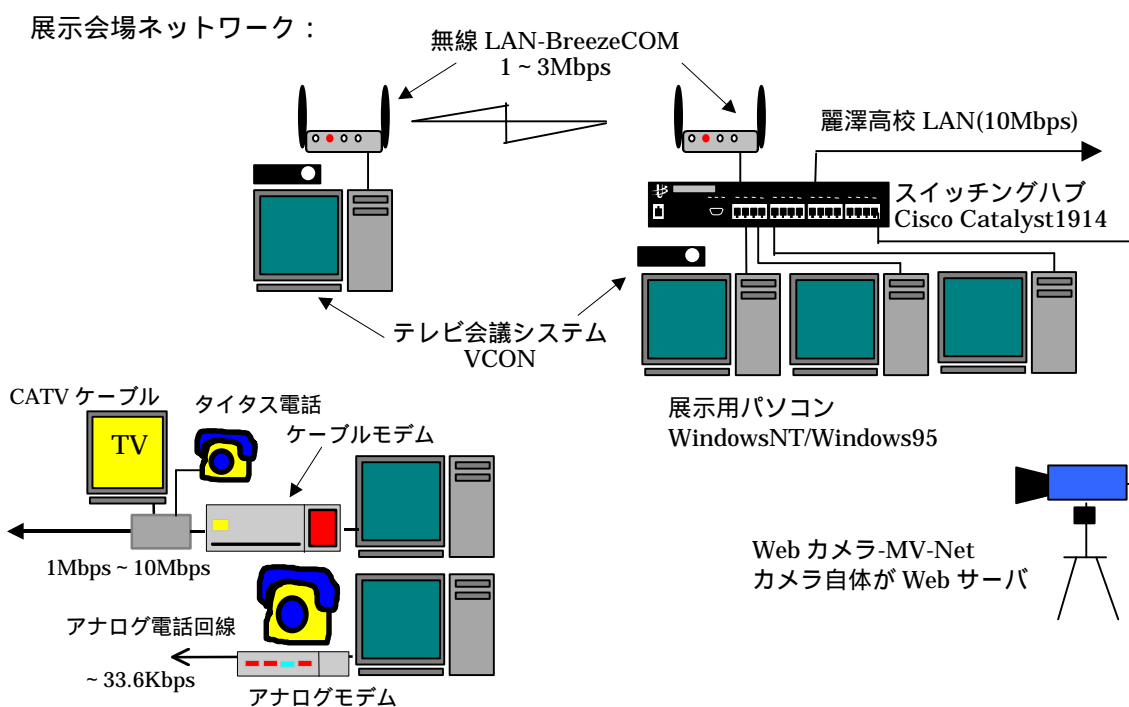

KIU インターネット教育研究フォーラム 98 展示

日時： 1998年8月1日～8月2日
場所： 麗澤高校玄関ホール
主催： KIU 技術部会
協力： 伊藤忠テクノサイエンス株式会社
株式会社タイタス・コミュニケーションズ
日本デジタルイクイップメント株式会社
有限会社ワム
富士通株式会社
麗澤大学情報システムセンター
麗澤高校

展示内容

1. ケーブルテレビ・タイタスのインターネットサービスデモ

CATV を使ってインターネット接続した場合の速度や方法を実際に利用して確認することができます。アナログモデムを使った場合との比較も体感できます。

2. ライブ中継技術のデモ

インターネットを使って映像をライブ中継する技術 (RealVideo) と実際の性能を確認することができます。

3. Web カメラ映像の伝送デモ

柏教育研究所からネットワークを利用して Mv-Net による映像の転送が行われます。ISDN 回線を利用して、柏教育研究所周辺の様子を見ることができます。また、麗澤高校内にも 2 箇所 Mv-Net が設置されます。

4. パーソナルテレビ会議のデモ

遠隔授業や交換授業で利用できる低価格のテレビ会議システム VCON を利用することができます。会場内に設置した無線 LAN (BreezeCOM) を使って接続します。

その他、最新のソフトやパソコンが展示されます。