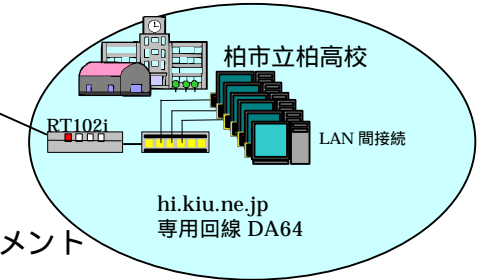

キウ基幹セグメント
kiu.ad.jp

TT-CN 768KBPS
Cisco2501

RT-102i

NTT 専用線
サービス DA64

FireWall および
コンテンツ
スクリーニング

アクセラレータ

キウ 柏教育バリアセグメント

INS1500