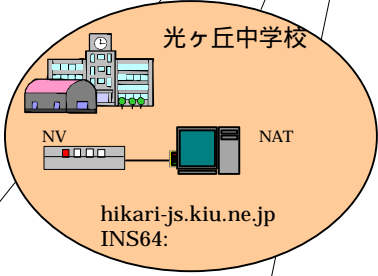

キウ基幹セグメント
kiu.ad.jp

TT-CN 768KBPS
Cisco2501

RT-102i

NTT 専用線
サービス DA64

FireWall および
コンテンツ
スクリーニング

アクセラレータ

キウ 柏教育バリアセグメント

INS1500

1999/2/18 現在
キウ 柏教育バリアセグメント現況図
配布可
キウ 技術部会作図