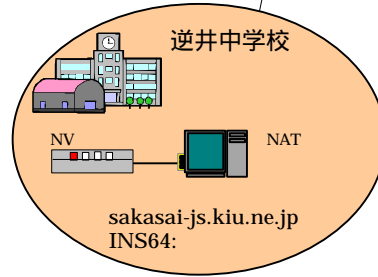

キウ基幹セグメント
kiu.ad.jp

TT-CN 768KBPS
Cisco2501

RT-102i

NTT 専用線
サービス DA64

FireWall および
コンテンツ
スクリーニング

アクセラレータ

キウ 柏教育バリアセグメント

INS1500

1999/2/18 現在
キウ 柏教育バリアセグメント現況図
配布可
キウ 技術部会作図