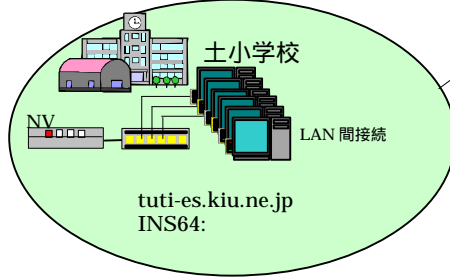

キウ基幹セグメント
kiu.ad.jp

TT-CN 768KBPS
Cisco2501

RT-102i

NTT 専用線
サービス DA64

FireWall および
コンテンツ
スクリーニング

アクセラレータ

キウ 柏教育バリアセグメント

INS1500

1999/2/18 現在
キウ 柏教育バリアセグメント現況図
配布可
キウ 技術部会作図