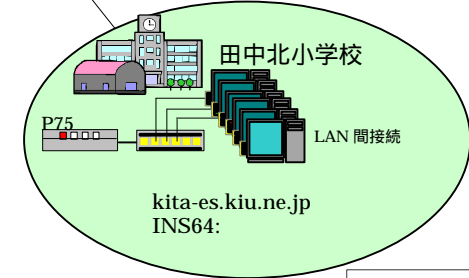

キウ基幹セグメント
kiu.ad.jp

TT-CN 768KBPS
Cisco2501

RT-102i

NTT 専用線
サービス DA64

FireWall および
コンテンツ
スクリーニング

アクセラレータ

キウ 柏教育バリアセグメント

INS1500

1999/2/18 現在
キウ 柏教育バリアセグメント現況図
配布可
キウ 技術部会作図