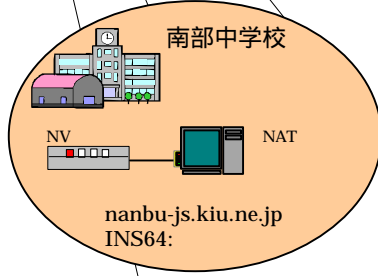

キウ基幹セグメント
kiu.ad.jp

TT-CN 768KBPS
Cisco2501

RT-102i

NTT 専用線
サービス DA64

FireWall および
コンテンツ
スクリーニング

アクセラレータ

キウ 柏教育バリアセグメント

INS1500

1999/2/18 現在
キウ 柏教育バリアセグメント現況図
配布可
キウ 技術部会作図