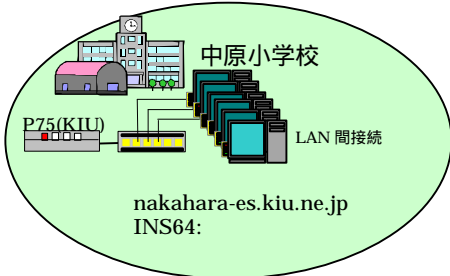

キウ基幹セグメント
kiu.ad.jp

TT-CN 768KBPS
Cisco2501

RT-102i

NTT 専用線
サービス DA64

FireWall および
コンテンツ
スクリーニング

アクセラレータ

キウ 柏教育バリアセグメント

INS1500

1999/2/18 現在
キウ 柏教育バリアセグメント現況図
配布可
キウ 技術部会作図