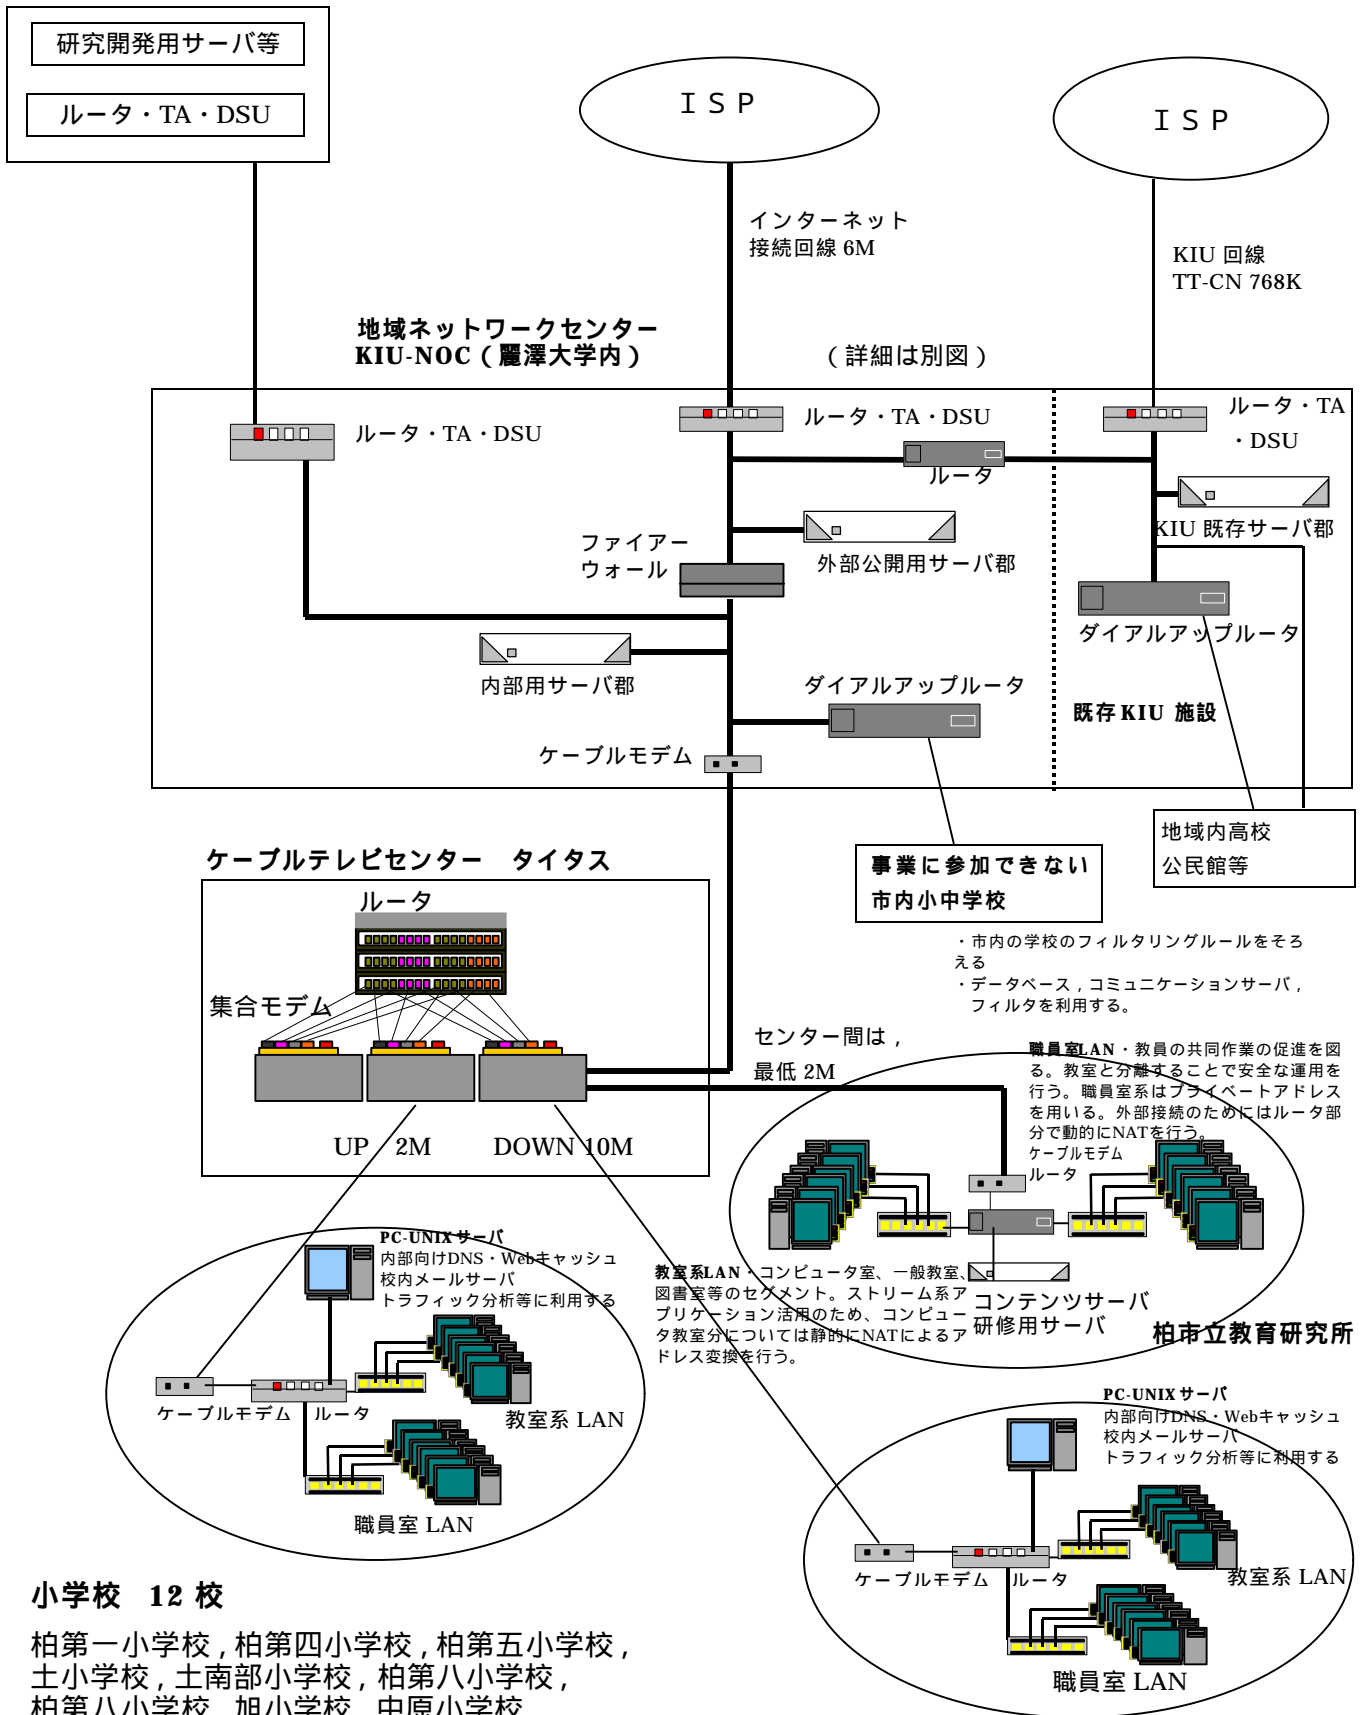

7. 柏地区ネットワーク構成図

中央ネットワークセンター

小学校 12校

柏第一小学校, 柏第四小学校, 柏第五小学校, 土小学校, 土南部小学校, 柏第八小学校, 柏第八小学校, 旭小学校, 中原小学校, 高田小学校, 名戸ヶ谷小学校, 花野井小学校, 富勢西小学校

中学校 8校

柏第二中学校, 光ヶ丘中学校, 柏第三中学校, 柏第四中学校, 南部中学校, 酒井根中学校, 西原中学校, 逆井中学校