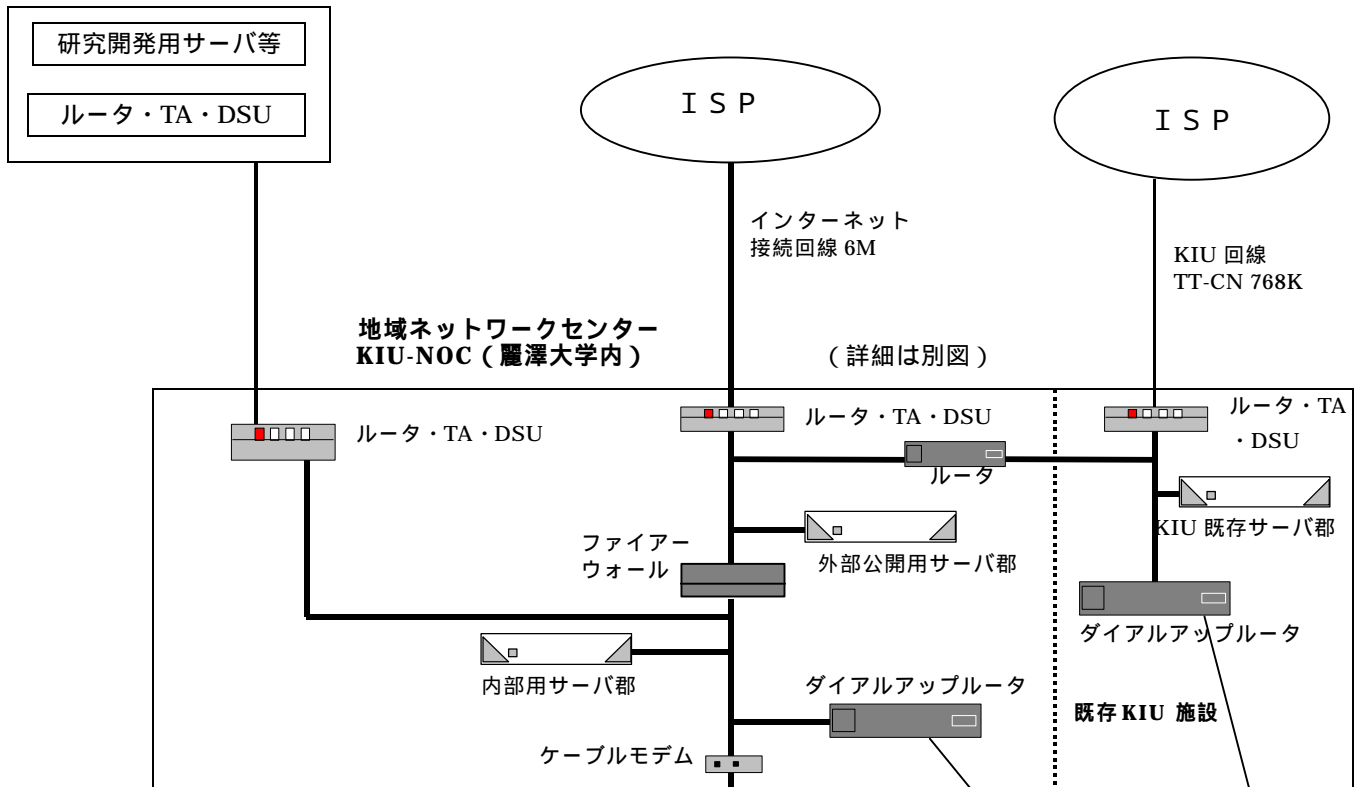

7. 柏地区ネットワーク構成図

中央ネットワークセンター

事業に参加できない市内小中学校
 外にはKIUの回線から出る。
 ・データベース、コミュニケーションサーバ、フィルタを利用する。

柏市立教育研究所
 職員室LAN・教員の共同作業の促進を図る。教室と分離することで安全な運用を行う。職員室系はプライベートアドレスを用いる。外部接続のためにはルータ部分で動的にNATを行う。
 教室系LAN：コンピュータ室、一般教室、図書室等のセグメント。ストリーミング系アプリケーション利用のため、コンピュータ教室分については静的にNATによるアドレス変換を行う。

小学校 12校

- 柏第一小学校, 柏第四小学校, 柏第五小学校, 土小学校, 土南部小学校, 柏第八小学校, 柏第八小学校, 旭小学校, 中原小学校, 高田小学校, 名戸ヶ谷小学校, 花野井小学校, 富勢西小学校

中学校 8校

- 柏第二中学校, 光ヶ丘中学校, 柏第三中学校, 柏第四中学校, 南部中学校, 酒井根中学校, 西原中学校, 逆井中学校