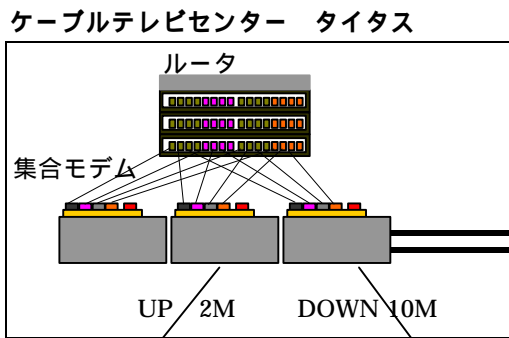

7. 柏地区ネットワーク構成図

中央ネットワークセンター

事業に参加できない市内小中学校
 外にはKIUの回線から出る。
 ・データベース、コミュニケーションサーバ、フィルタを利用する。

柏市立教育研究所
 職員室LAN・教員の共同作業の促進を図る。教室と分離することで安全な運用を行う。職員室系はプライベートアドレスを用いる。外部接続のためにはルータ部分で動的にNATを行う。
 教室系LAN：コンピュータ室、一般教室、図書室等のセグメント。ストリーミング系アプリケーション利用のため、コンピュータ教室分については静的にNATによるアドレス変換を行う。