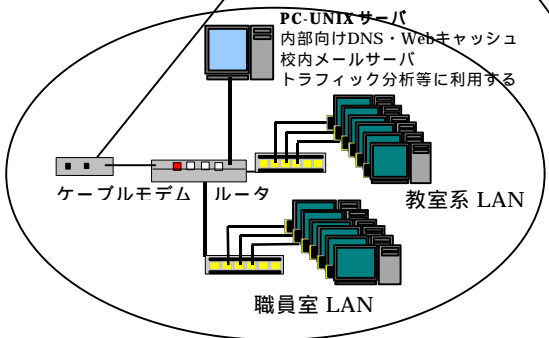

7. 柏地区ネットワーク構成図

中央ネットワークセンター

事業に参加できない市内小中学校
 外にはKIUの回線から出る。
 ・データベース、コミュニケーションサーバ、フィルタを利用する。

柏市立教育研究所
 職員室LAN・教員の共同作業の促進を図る。教室と分離することで安全な運用を行う。職員室系はプライベートアドレスを用いる。外部接続のためにはルータ部分で動的にNATを行う。
 教室系LAN：コンピュータ室、一般教室、図書室等のセグメント。ストリーミング系アプリケーション利用のため、コンピュータ教室分については静的にNATによるアドレス変換を行う。