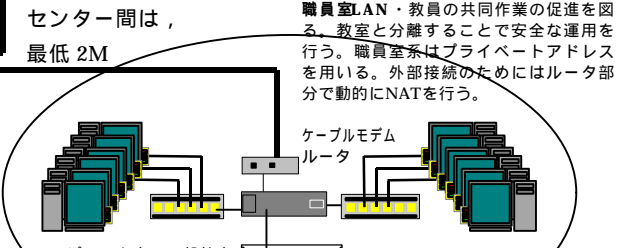

7. 柏地区ネットワーク構成図

中央ネットワークセンター

事業に参加できない市内小中学校
 外にはKIUの回線から出る。
 ・データベース、コミュニケーションサーバ、フィルタを利用する。

柏市立教育研究所
 職員室LAN・教員の共同作業の促進を図る。教室と分離することで安全な運用を行う。職員室系はプライベートアドレスを用いる。外部接続のためにはルータ部分で動的にNATを行う。
 教室系LAN：コンピュータ室、一般教室、図書室等のセグメント。ストリーミング系アプリケーション利用のため、コンピュータ教室分については静的にNATによるアドレス変換を行う。